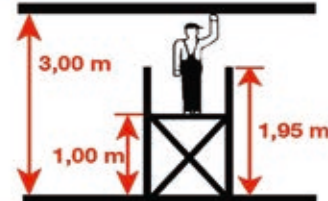

## Модел AS200

BG Малко скеле  
DE Kleingerüst  
GB Small Scaffold  
TR Kucuk iskele

(ca. m)

**Водо устойчив**  
**Water Resist**

**150**  
**kg**

**2x**

1. Запазваме правото да правим технически промени и не поемаме отговорност за печатни грешки
2. Аксесоари и работни инструменти не са включени в комплекта
3. Повредени скелета трябва да се преахнат от употреба незабавно.
4. Не поемаме отговорност при неправилно ползване
5. Ползвайте само оригинални аксесоари АронБГ