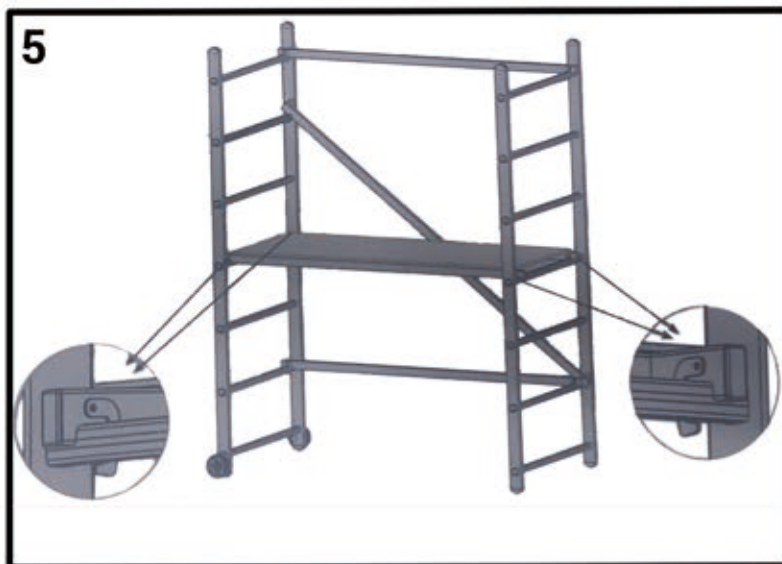

## Модел AS200

BG Малко скеле  
DE Kleingerüst  
GB Small Scaffold  
TR Kucuk iskele

(ca. m)

**Водо устойчив**  
**Water Resist**

**150**  
**kg**

**2x**

1. Запазваме правото да правим технически промени и не поемаме отговорност за печатни грешки
2. Аксесоари и работни инструменти не са включени в комплекта
3. Повредени скелета трябва да се преахнат от употреба незабавно.
4. Не поемаме отговорност при неправилно ползване
5. Ползвайте само оригинални аксесоари АронБГ