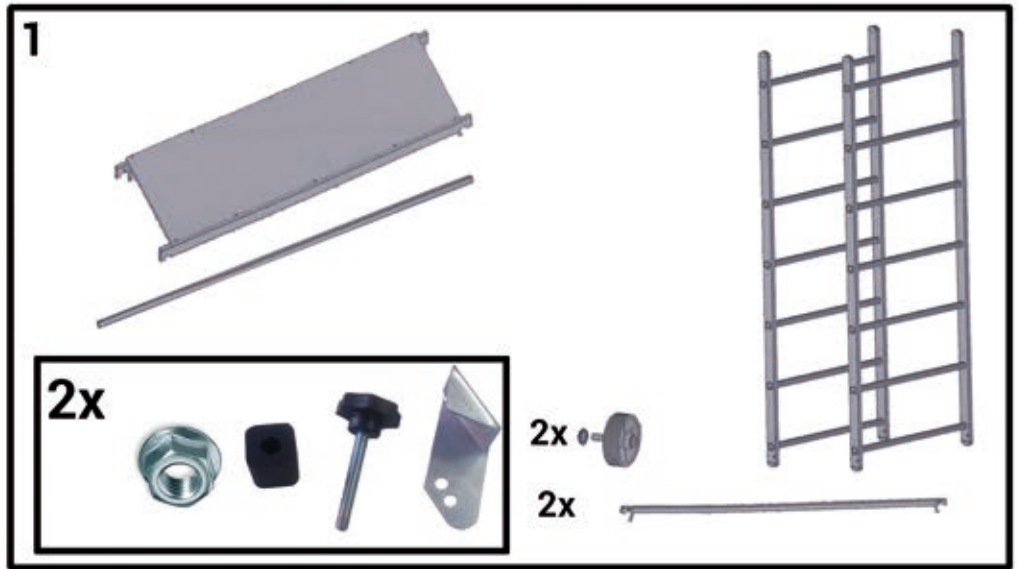

## Модел AS200

BG Малко скеле  
DE Kleingerüst  
GB Small Scaffold  
TR Kucuk iskele

(ca. m)

**Водо устойчив**  
**Water Resist**

**150**  
**kg**

**2x**

1. Запазваме правото да правим технически промени и не поемаме отговорност за печатни грешки
2. Аксесоари и работни инструменти не са включени в комплекта
3. Повредени скелета трябва да се преахнат от употреба незабавно.
4. Не поемаме отговорност при неправилно ползване
5. Ползвайте само оригинални аксесоари АронБГ