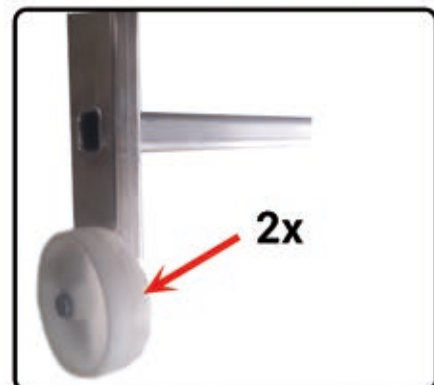

## Модел AS200

BG Малко скеле  
DE Kleingerüst  
GB Small Scaffold  
TR Kucuk iskele

(ca. m)

**Водо устойчив**  
**Water Resist**

**150**  
**kg**

**2x**

1. Запазваме правото да правим технически промени и не поемаме отговорност за печатни грешки
2. Аксесоари и работни инструменти не са включени в комплекта
3. Повредени скелета трябва да се преахнат от употреба незабавно.
4. Не поемаме отговорност при неправилно ползване
5. Ползвайте само оригинални аксесоари АронБГ